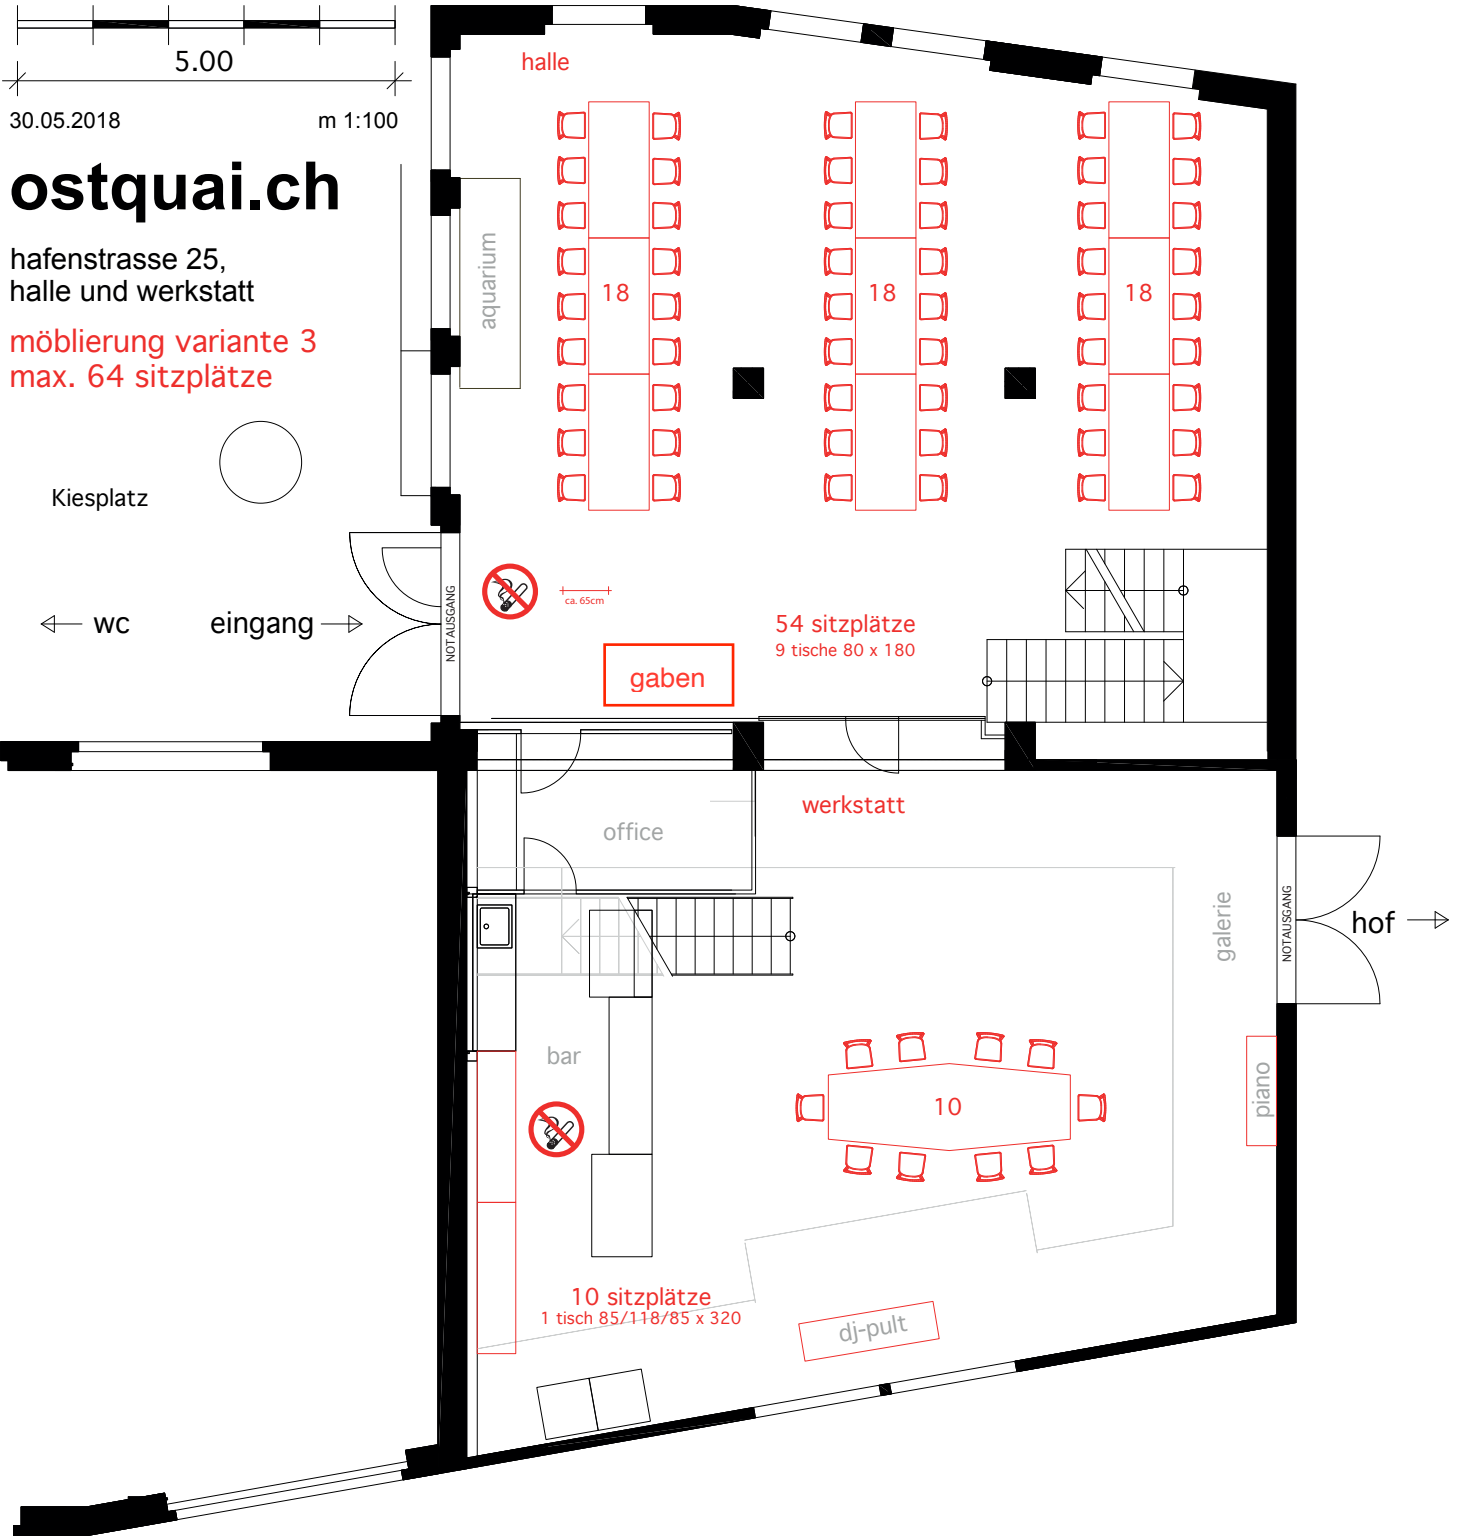

ostquai.ch

hafenstrasse 25,
halle und werkstatt

möblierung variante 1
max. 94 sitzplätze

Kiesplatz

← wc

→ eingang

NOTAUSGANG

ca. 65cm

gaben

werkstatt

office

bar

10 sitzplätze
1 tisch 85/118/85 x 320

dj-pult

galerie

piano

NOTAUSGANG

hof →

ostquai.ch

hafenstrasse 25,
halle und werkstatt

möblierung variante 6
apéro 200 stehplätze

ostquai.ch

hafenstrasse 25,
halle und werkstatt

möblierung variante 7
lounge

Kiesplatz

← wc

→ eingang

NOTAUSGANG

ca. 65cm

gaben

- halle:**
ca. 40 sitzplätze
13 schalensessel eams weiss
1 rautentisch
6 acapulcochairs, spaghettiessel helblau
12 barhocker schwarz
2 stehtische, q60cm
barmöbel rötlisberger, olivgrün,
43x116cm, h 113cm
sofa und 2 sessel olivegrün vintage
mit mosaik loungetischen 50er jahre,
95x50cm
und tepich dunkelgrau
3 bestelltische schwarz lack ovaldreieck,
50cm