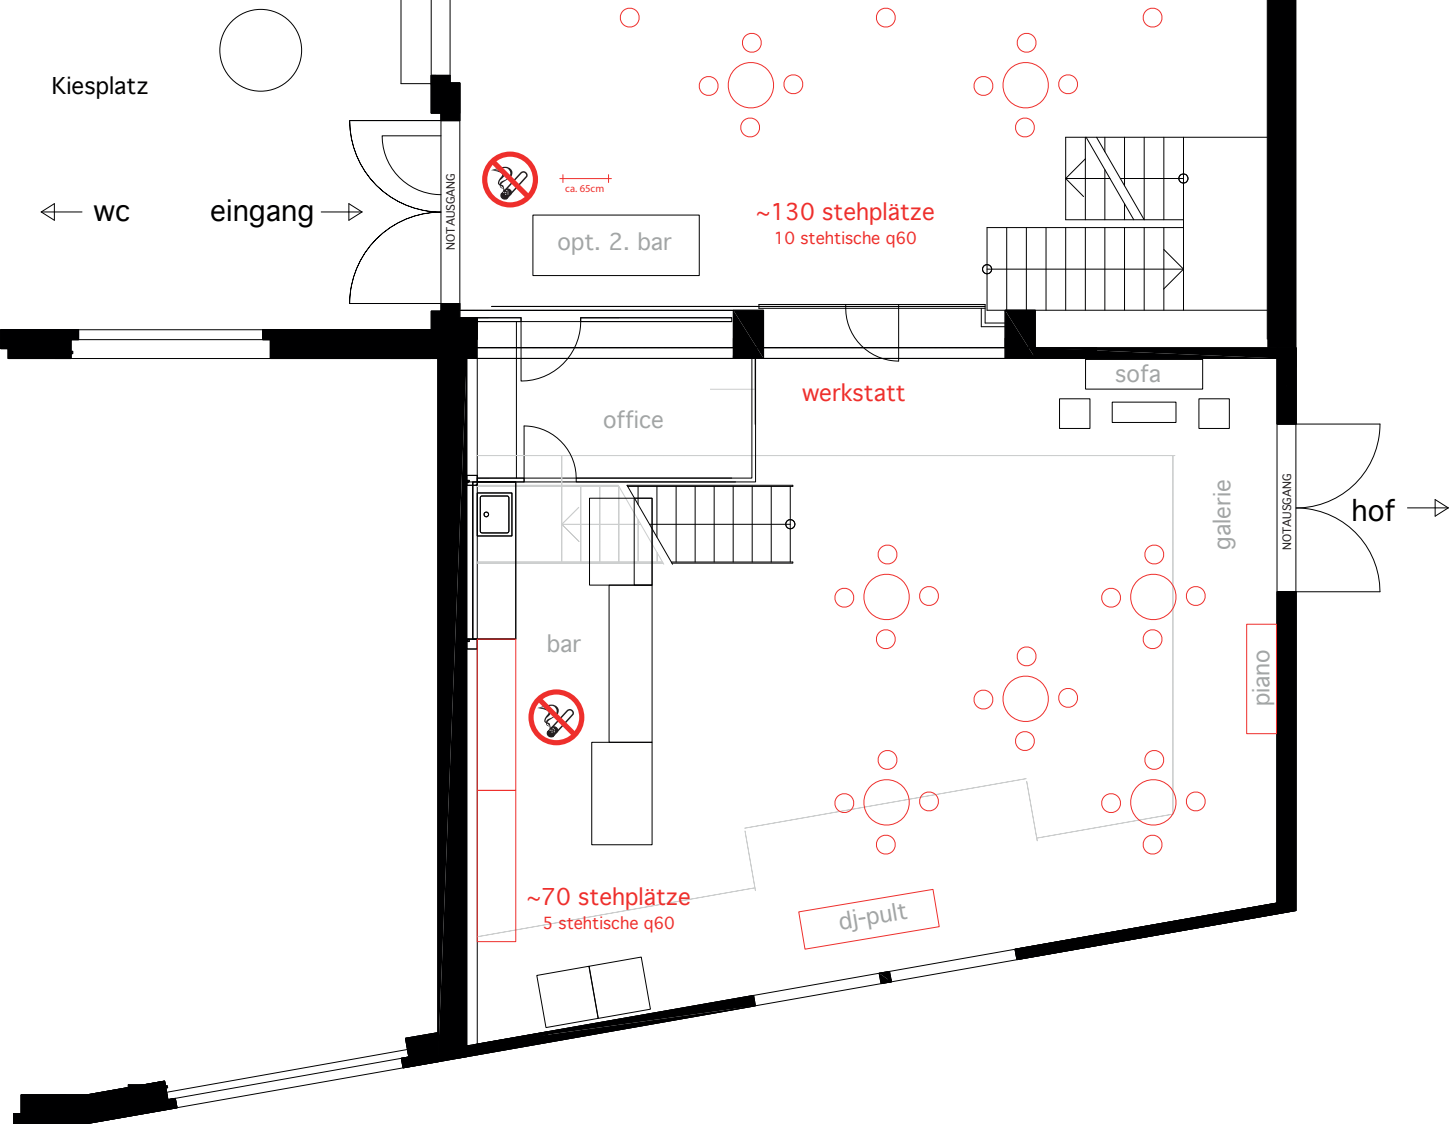

gaben

werkstatt

office

bar

10 sitzplätze
1 tisch 85/118/85 x 320

dj-pult

galerie

piano

NOTAUSGANG

hof →

ostquai.ch

hafenstrasse 25,
halle und werkstatt

möblierung variante 6
apéro 200 stehplätze

ostquai.ch

hafenstrasse 25,
halle und werkstatt

möblierung variante 7
lounge

Kiesplatz

← wc

→ eingang

NOTAUSGANG

ca. 65cm

gaben

- halle:**
ca. 40 sitzplätze
13 schalensessel eams weiss
1 rautentisch
6 acapulcochairs, spaghettiessel helblau
12 barhocker schwarz
2 stehtische, q60cm
barmöbel rötlisberger, olivgrün,
43x116cm, h 113cm
sofa und 2 sessel olivegrün vintage
mit mosaik loungetischen 50er jahre,
95x50cm
und tepich dunkelgrau
3 bestelltische schwarz lack ovaldreieck,
50cm

- werkstatt:**
12 barhocker schwarz
3 stehtische, q60cm
buffet 360x80cm

ostquai.ch

hafenstrasse 25,
halle und werkstatt

möblierung variante 8
seminar / traung / vortrag
erdgeschoss
max. 111 sitzplätze

Kiesplatz