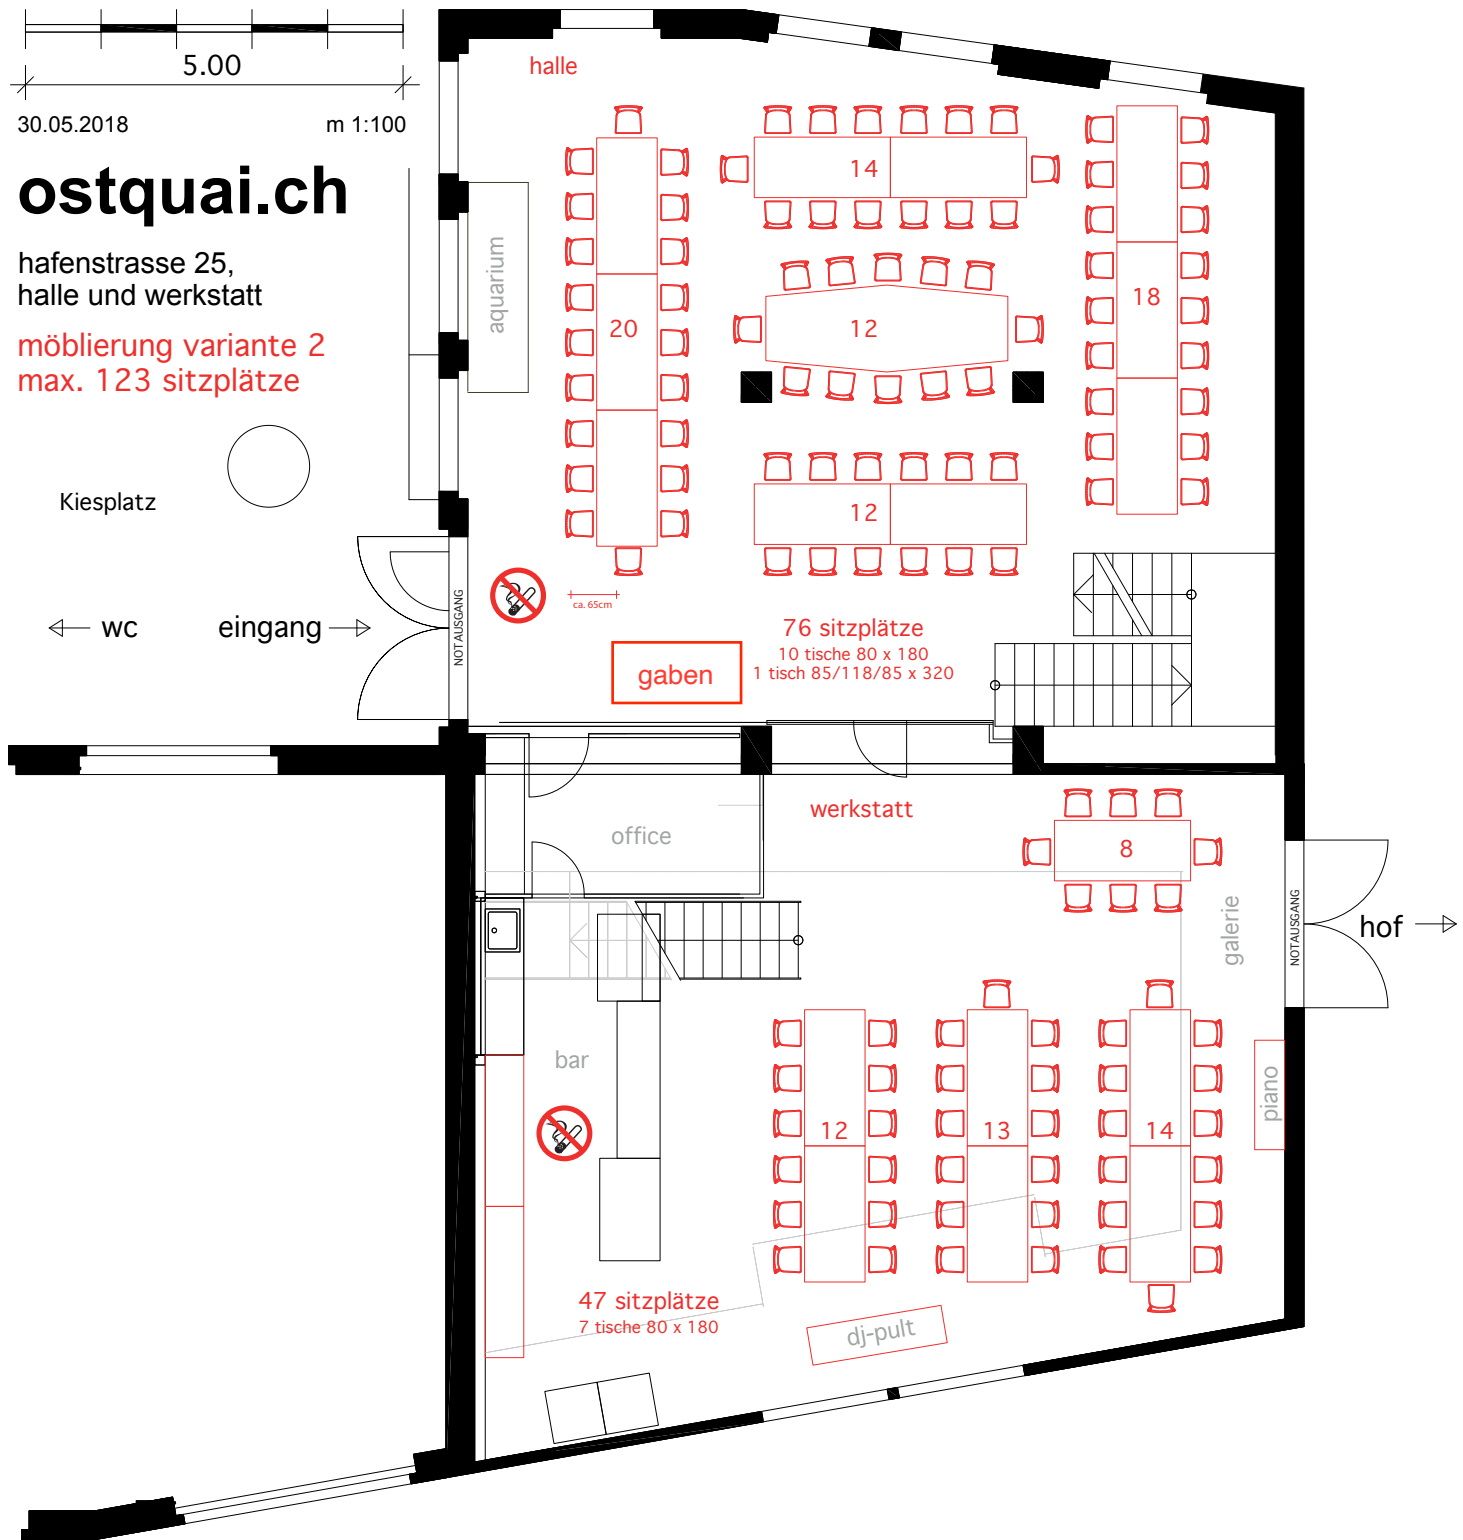

ostquai.ch

hafenstrasse 25,
halle und werkstatt

möblierung variante 1
max. 94 sitzplätze

Kiesplatz

← wc

→ eingang

NOTAUSGANG

ca. 65cm

gaben

70 sitzplätze
10 tische 80 x 180
1 tisch 85/118/85 x 320

halle

aquarium

office

werkstatt

bar

24 sitzplätze
4 tische 80 x 180

dj-pult

galerie

piano

NOTAUSGANG

→ hof

kein zusätzlicher kopfplatz möglich

ostquai.ch

hafenstrasse 25,
halle und werkstatt

möblierung variante 2
max. 123 sitzplätze

5.00
30.05.2018 m 1:100

ostquai.ch

hafenstrasse 25,
halle und werkstatt

möblierung variante 3
max. 64 sitzplätze

Kiesplatz

← wc

→ eingang